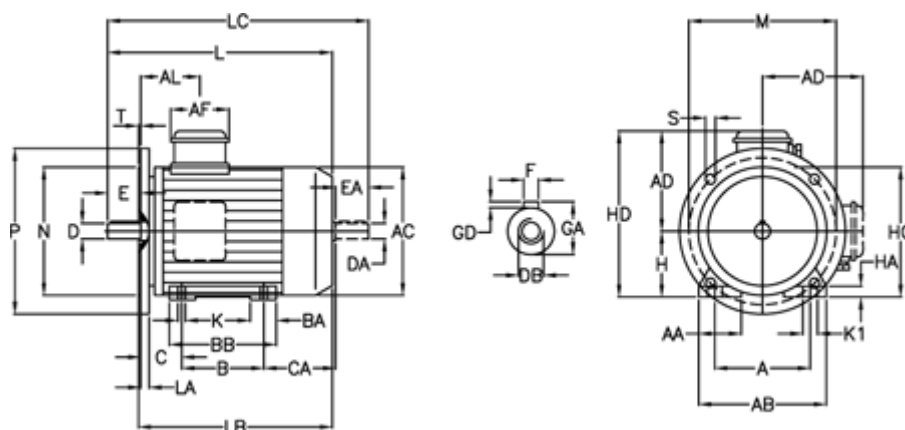

Varenummer: 252000110417
 Beskrivelse: ICME IE2 asynkronmotor THE 90S A4
 1,1kW 1420 o/min 230/400 B35

Mål

A = 140	BA = 32	EA = 50	K = 9	P = 200
A/F = 84	BB H7 = 130	F = 8	K1 = 18	S = 11.5
AA = 39	C = 56	GA = 27	L = 302	T = 3.5
AB = 184	CA = 98	GD = 7	LA = 12	
AC = 176	D = 24	H = 90	LB = 252	
AD = 129	DA = 24	HA = 14	LC = 354	
AL = 86	DB = M8	HC = 182	M = 165	
B = 100	E = 50	HD = 219	N = 130	